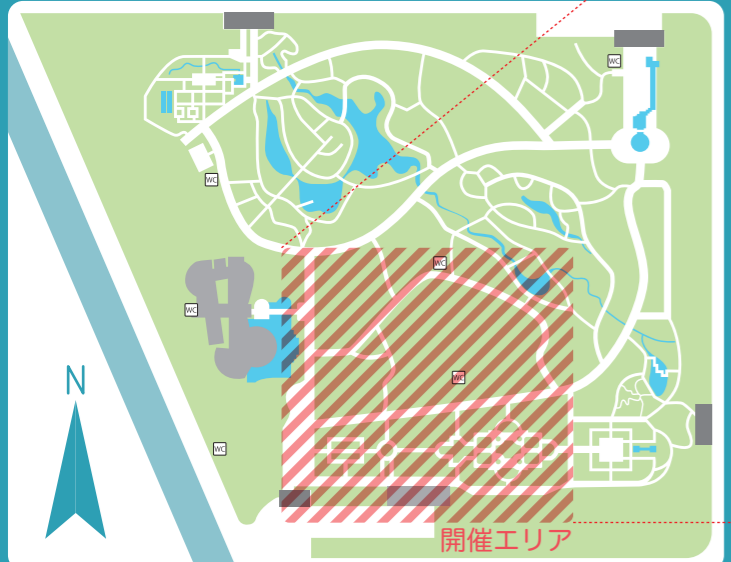

豪華賞品あり！

**15:30 フィナーレ！じゃんけん大会**

**植物園ガイドツアー**  
13:00~14:00

参加費：無料

事前及び当日受付 (定員 30 名・先着順)  
※事前のお申し込みは右記 QR より受付  
(事前受付終了後はエラー表示になります)  
※当日のお申し込みは10時から大芝生地・本部にて受付

## 植物園MAP

- A1 美しい歩き方・靴の履き方教えます。  
ウォーキング教室も開催。  
NPO法人京都府ウォーキング協会
- A2 はりの施術を体験してみませんか！  
「疲れた身体をリフレッシュ」  
公益社団法人京都府鍼灸師会
- A3 北方領土問題について知ろう  
北方領土返還要求京都府民会議
- A4 クイズで知ろう 多文化共生と国際協力  
公益財団法人京都府国際センター

- A5 夜の新しい植物園を体験できる「LIGHT CYCLES KYOTO」(ライトサイクル キョウト)開催中！！  
京都府立植物園アートナイトウォーク実行委員会
- A6 抹茶をたててみませんか？参加費：500円  
茶道裏千家淡交会京都四青年部連合会
- A7 2年に1度開催、新世代いけばな展のお知らせ  
京都新世代いけばな展運営・実行委員会
- A8 お能にふれてみよう  
京都大学能楽部金剛会

**いけばな体験当日受付**  
参加費：500円

1回目 11:30~12:30 (受付10:00~)  
2回目 13:15~14:15 (受付12:00~)  
3回目 14:45~15:45 (受付13:15~)  
各回定員10名(先着順)  
受付は大芝生地・本部で行います。

- A10 京都の海で学ぶ高校生の販売実習とロープワーク教室  
京都府立海洋高等学校
- A11 一青空絵葉書工房ー  
オリジナルX'masカード&年賀状を作ろう！  
一般社団法人京都ボランティア協会
- A12 はりがねハンガーがファンシーハンガーに  
へ・ん・し・ん♡  
京都府更生保護女性連盟
- A13 楽しい野鳥教室〜鴨川で子育てするチドリ〜  
日本野鳥の会京都支部